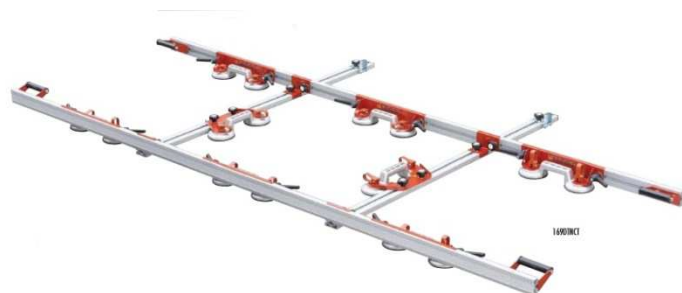

АРТГРЕС ви предлага наем на машини от италианската марка Raimondi за обработка на плочи голям размер до 320x160 к-кта включва:

Работна маса – сглобяема:

Вакумна рамка за пренос на плочи:

Работен сет FreeCut – режеш нож.

Обработващи инструменти със включен флекс към тях.

Free Flex 90°

Free Flex 45°

Аксессуары:

179SET250E

Списък със пълния наемен комплект :

1. Работна маса – 2бр. (съединени правят размер *360 x 90 cm*)
2. Вакумна рамка за пренос на плочи
3. Вакумна линия със режещ нож (к-кт 2 бр. Вак. Линии + куфарче с аксесоарите)
4. Обработващи инструменти :
 - Водач за сряз на 90 °
 - Водач за сряз на 45 °
 - Флекс 1бр.
 - Накрайник за шкурене
5. Аксесоари
 - Двойни вакуми – 5бр.
 - Ръкожватка за мазане
 - Дискове -
 - Шкурки – финни