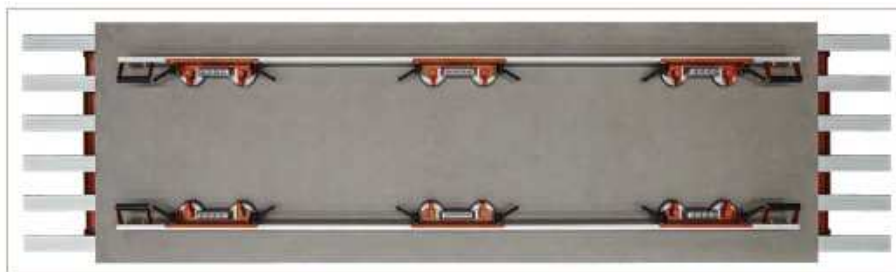

АРТГРЕС ви предлага наем на машини от италианската марка Raimondi за обработка на плочи голям размер до 320x160 к-кта включва:

Работна маса – сглобяема:

Вакумна рамка за пренос на плочи:

Работен сет FreeCut – режеш нож.

Обработващи инструменти със включен флекс към тях.

Free Flex 90°

Free Flex 45°

Аксессуары:

179SET250E

Списък със пълния наемен комплект :

1. Работна маса – 2бр. (съединени правят размер *360 x 90 cm*)
2. Вакумна рамка за пренос на плочи
3. Вакумна линия със режещ нож (к-кт 2 бр. Вак. Линии + куфарче с аксесоарите)
4. Обработващи инструменти :
 - Водач за сряз на 90 °
 - Водач за сряз на 45 °
 - Флекс 1бр.
 - Накрайник за шкурене
5. Аксесоари
 - Двойни вакуми – 5бр.
 - Ръкожватка за мазане
 - Дискове -
 - Шкурки – финни