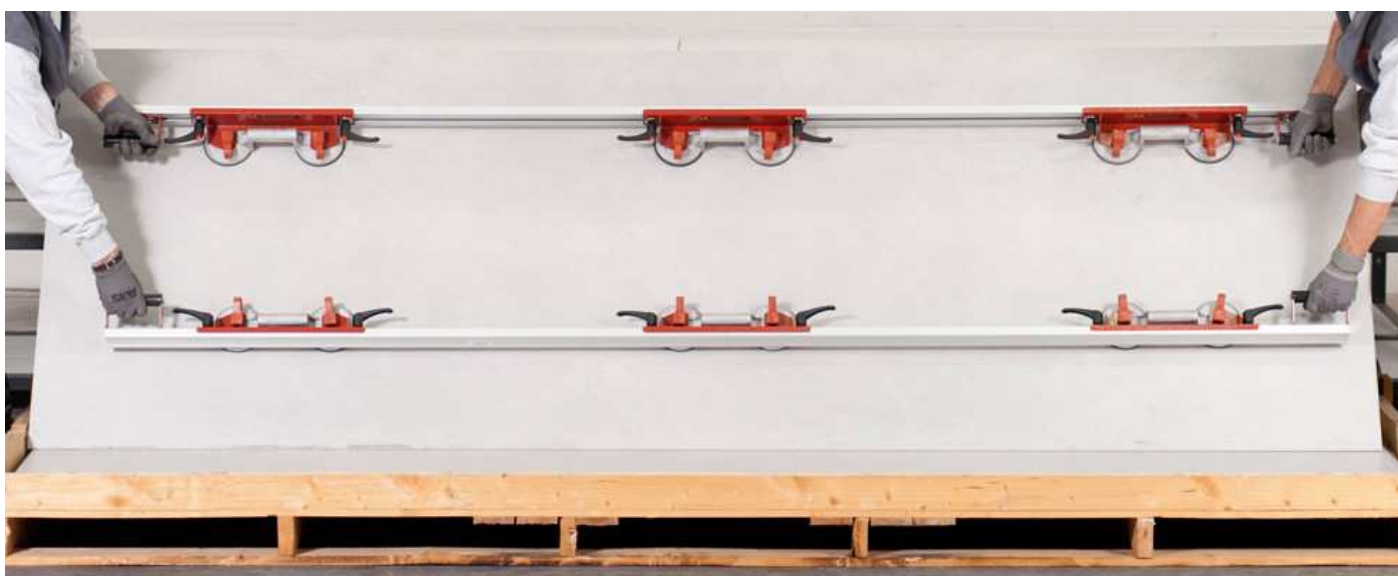

АРТГРЕС ви предлага наем на машини от италианската марка Raimondi за обработка на плочи голям размер до 320x160 к-кта включва:

Работна маса – сглобяема:

Вакумна рамка за пренос на плочи:

Работен сет FreeCut – режеш нож.

Обработващи инструменти със включен флекс към тях.

Free Flex 90°

Free Flex 45°

Аксессуары:

179SET250E

Списък със пълния наемен комплект :

1. Работна маса – 2бр. (съединени правят размер *360 x 90 cm*)
2. Вакумна рамка за пренос на плочи
3. Вакумна линия със режещ нож (к-кт 2 бр. Вак. Линии + куфарче с аксесоарите)
4. Обработващи инструменти :
 - Водач за сряз на 90 °
 - Водач за сряз на 45 °
 - Флекс 1бр.
 - Накрайник за шкурене
5. Аксесоари
 - Двойни вакуми – 5бр.
 - Ръкожватка за мазане
 - Дискове -
 - Шкурки – финни